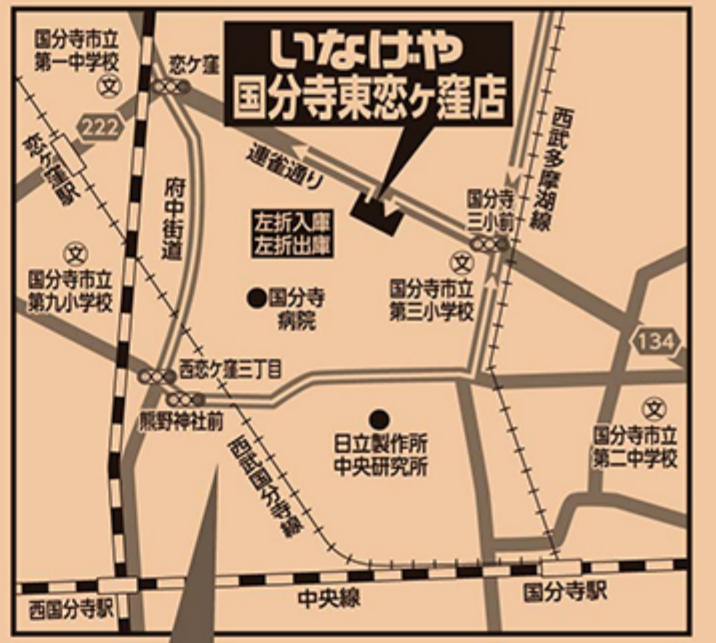

開店からのタイムサービス! 商品がなくなり次第終了!!  
お買物総額税込1,000円以上  
お買い上げのお客様限定  
先着100袋・お一家族様2点限り  
青森県産などの国内産 **長芋** <1袋> **280円**  
<税込価格 302.40円>

午後4時からのタイムサービス! 商品がなくなり次第終了!!  
午後4時以降のお買物総額  
税込1,000円以上お買い上げのお客様限定  
先着200名様・お一家族様いずれか1点限り  
森永 **ビヒダスヨーグルト** プレーン・脂肪0 <各400g> **98円**  
<税込価格 各105.84円>

惣菜コーナー  
**真あじフライ** <2枚入> **299円**  
<税込価格 322.92円>

いなげや 国分寺東恋ヶ窪店  
☎042-329-5083  
国分寺市東恋ヶ窪2-33-15

営業時間 AM 9:30 PM 9:30

お車でご来店のお客様へ  
・左折入庫、左折出庫となります。  
・生活道路への進入はご遠慮ください。

5/6月・7火 2日間のお買得  
**98円均一**  
税込価格 各105.84円