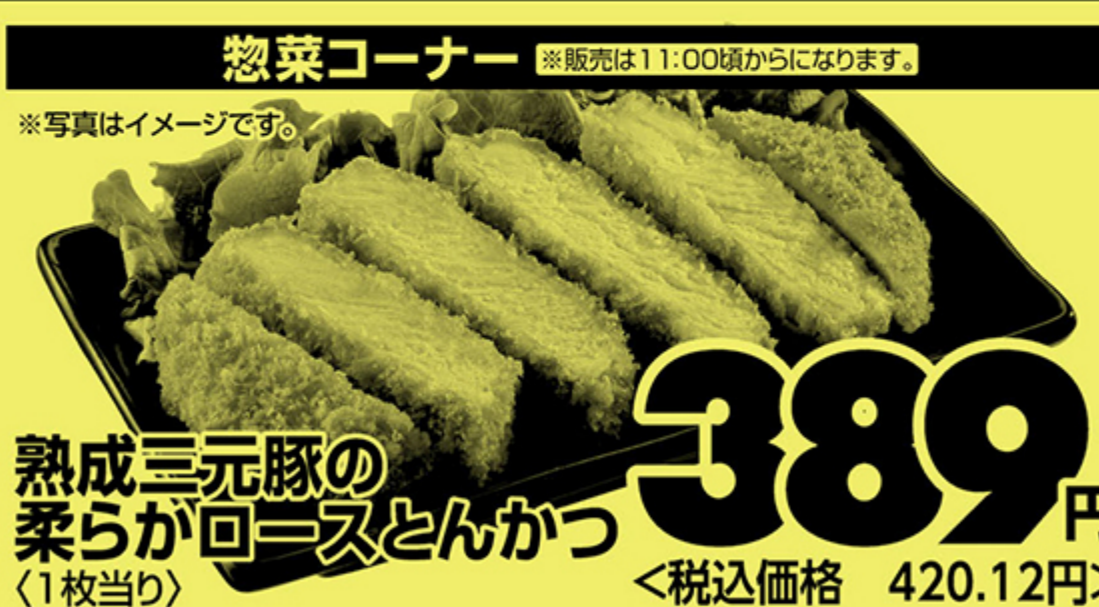

※写真はイメージです。
<長野県産
などの国内産>
サンつがる
りんご
<2コ盛>

399円
<税込価格 430.92円>

惣菜コーナー ※販売は11:00頃からになります。
※写真はイメージです。
熟成三元豚の
柔らか回一スとんかつ
<1枚当り>

389円
<税込価格 420.12円>

9/21(土)22(日) 2日間のお買得!!

冷凍食品・アイス
ペットフード・ペット用品
ing・fanカード基本ポイント