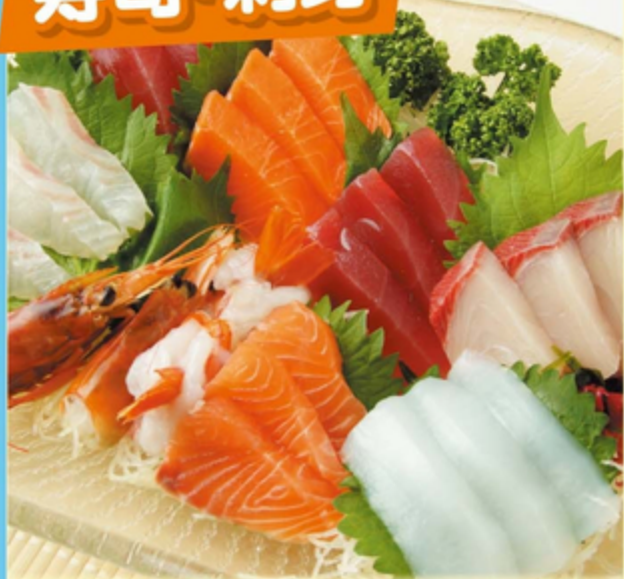

寿司・刺身

※店舗により仕様が異なります。

※生鮮の写真は、すべてイメージです。

特製お刺身盛合せ 1パック(8点盛)

税別 **1,580円**
(税込1,706円)

〈長崎県産〉お魚屋さんの本マグロにぎり(養殖) 1パック(9貫入)

税別 **1,000円**
(税込1,080円)