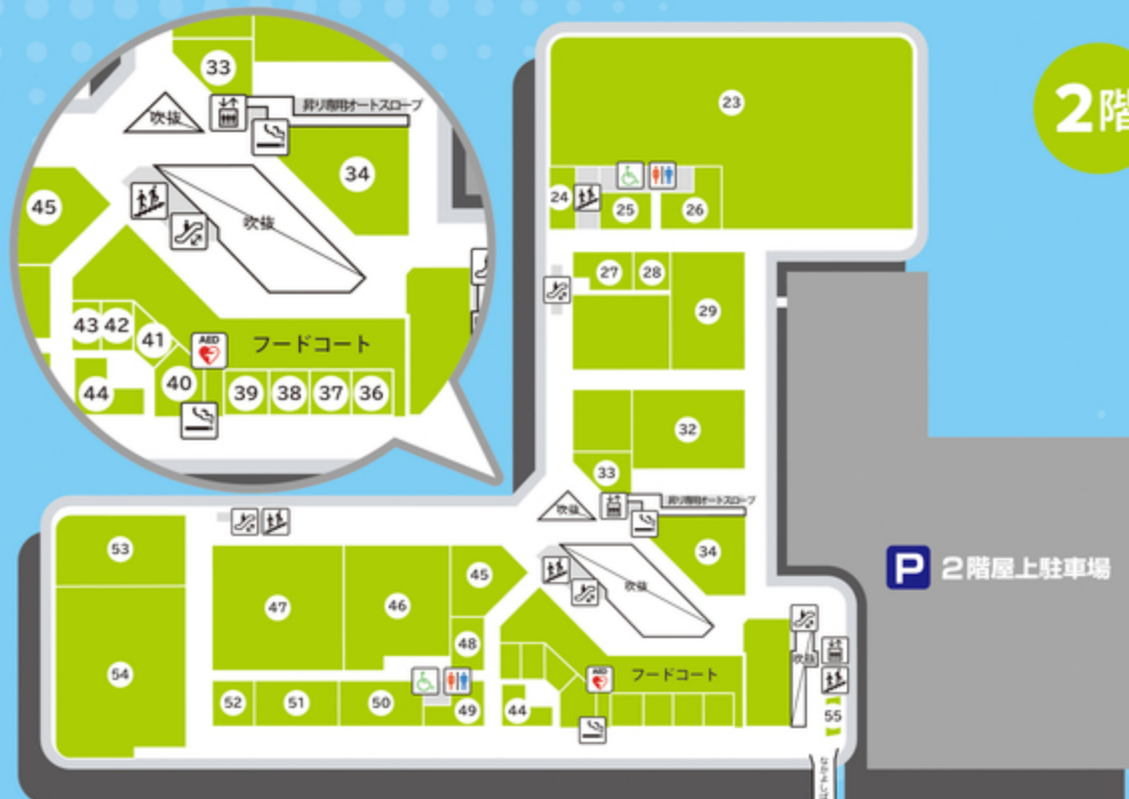

無料 麺大盛り ライス

熟成焼肉いちばん 1F 2

営業時間:10:00~24:00 TEL:050-3146-3926

熟成焼肉 食べ放題 100分

無料 10%OFF

焼肉食べ放題限定割引券

※QRコードは(株)デンソーウェーブの登録商標です

ディスカウントストア  
**MrMax**

フロアマップ

1階

- 1階**
- 1 ミスターマックス
  - 2 熟成焼肉いちばん
  - 3 ファーストキッチン
  - 4 マジックミシン
  - 5 ミスタークラフトマン
  - 6 BANKAN
  - 7 スターバックスコーヒー
  - 8 ラウンジカローラ
  - 9 眼鏡市場
  - 10 エキスパート
  - 11 ホワイト急便
  - 12 チャンスセンター
  - 13 ダイソー
  - 14 保険見直し本舗
  - 15 セブンイレブン
  - 17 シューラルー
  - 18 ドラッグストアトモズ
  - 19 フードワン
  - 20 マックハウス スーパーストア
  - 21 横浜銀行

2階

- 2階**
- 23 スポーシアシラトリ
  - 24 ヘアカラー専門店fufu
  - 25 ハロー!パソコン教室
  - 26 韋駄天 湘南
  - 27 買取大吉
  - 28 楽天モバイル
  - 29 シューブラザ
  - 32 カボス+ゲオ
  - 33 ワイモバイル
  - 34 はま寿司
  - 36 築地 銀だこ
  - 37 横浜発祥!!元祖豚丼まさえい
  - 38 はなまるうどん
  - 39 ケンタッキー・フライド・チキン
  - 40 マクドナルド
  - 41 リンガーハット
  - 42 ベッパラーランチ
  - 43 らーめん春樹
  - 44 学研スクエア
  - 45 やよい軒
  - 46 ライトオン
  - 47 ユニクロ
  - 48 Re.Ra.Ku
  - 49 美容室イレブンカット
  - 50 湘南藤沢歯科
  - 51 サイゼリヤ
  - 52 ハビリティフォトスタジオ
  - 53 ドコモショップ
  - 54 楽市楽座
  - 55 TSジャパン