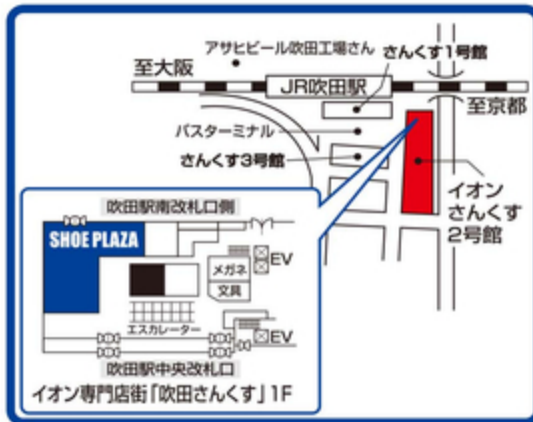

靴 SHOE PLAZA

イオン吹田店
吹田市朝日町2-101 イオン吹田店1F
TEL 06-4860-9063
(チラシ掲載商品に関するお電話でのご注文等のお問合せはご遠慮いたします。)
JR吹田駅南出口出てすぐ
営業時間
AM10:00~PM9:00

セール期間 7/12金 ~ 8/31土

永らくのご愛顧まことにありがとうございました。

シュープラザ
イオン吹田店

完全閉店

最終
売りつくし
セール

紳士靴・婦人靴・
子供靴・スニーカーなど