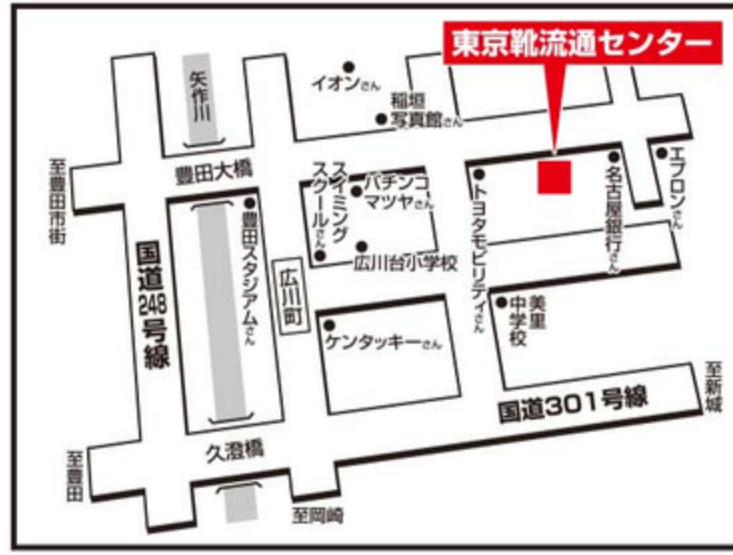

靴 東京靴流通センター

セール
期間

4/20(土) ▶ 5/19(日)

東京靴流通センター 豊田美里店

豊田市渋谷町2-1-4
【豊田スタジアムより東約2km】

☎ 0565-87-1023

A.M.10:00~P.M.7:30

閉店のお知らせ