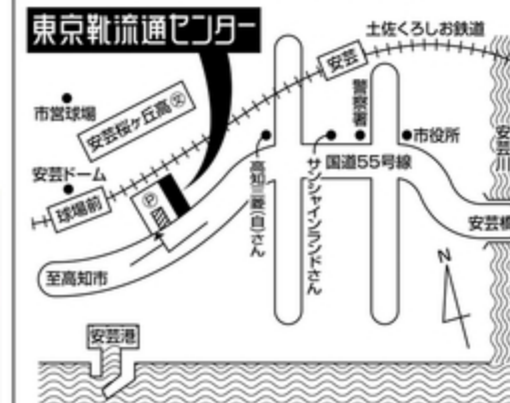

靴 東京靴流通センター

第1弾!!

kutsu.comアプリ
会員大募集!

ダウンロードは
こちらから →

高知安芸店

安芸市染井町726-1
☎(0887) 32-0688
JR球場前駅より徒歩10分

通常営業時間:AM10:00~PM7:00

永らくのご愛顧まことにありがとうございました。

完全閉店

紳士靴、婦人靴、子供靴、スニーカー 特設コーナーにて

第1弾!!

セール期間

5/24(金) ▶ 8/9(金)

※写真はイメージです。

30% OFF!!

最大