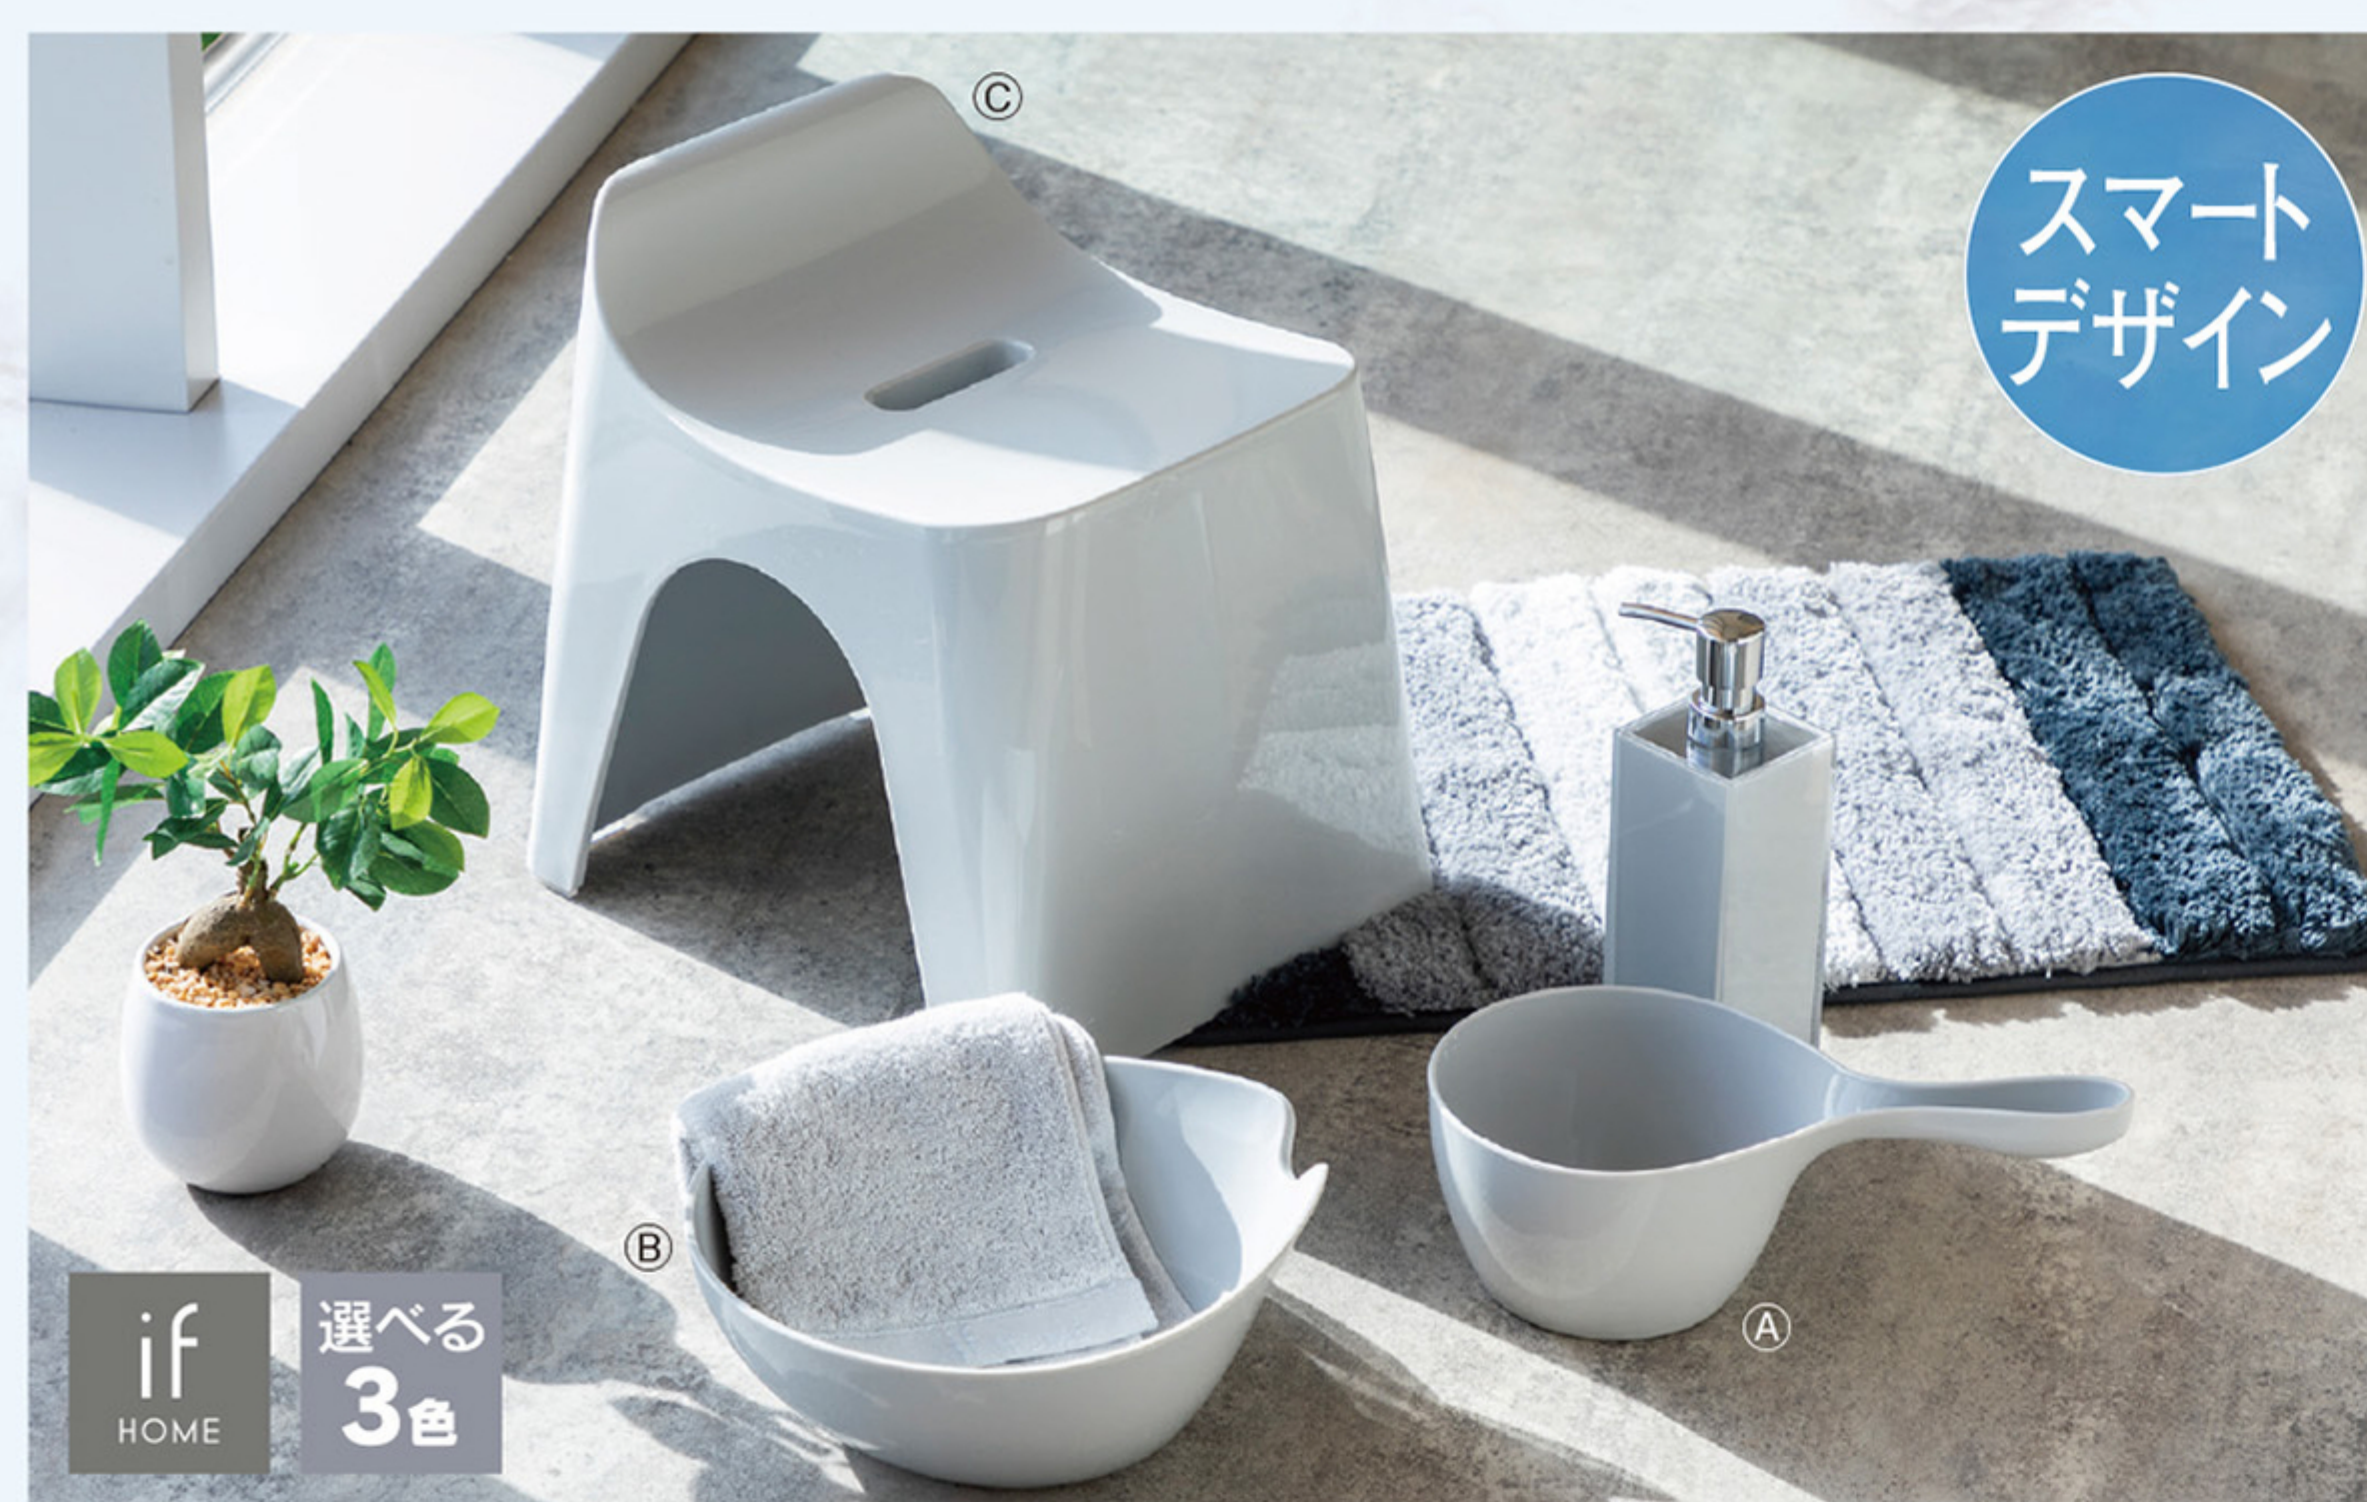

スマート
デザイン

if HOME
006 バス用品
① ハンディボール / W29xD16xH13cm ② ウォッシュボール / W27xD24xH10cm ③ バススツール / W28xD34xH35cm 3,000円もごさいす ④ バススツール / W30xD36xH40cm
各800円 3,500円