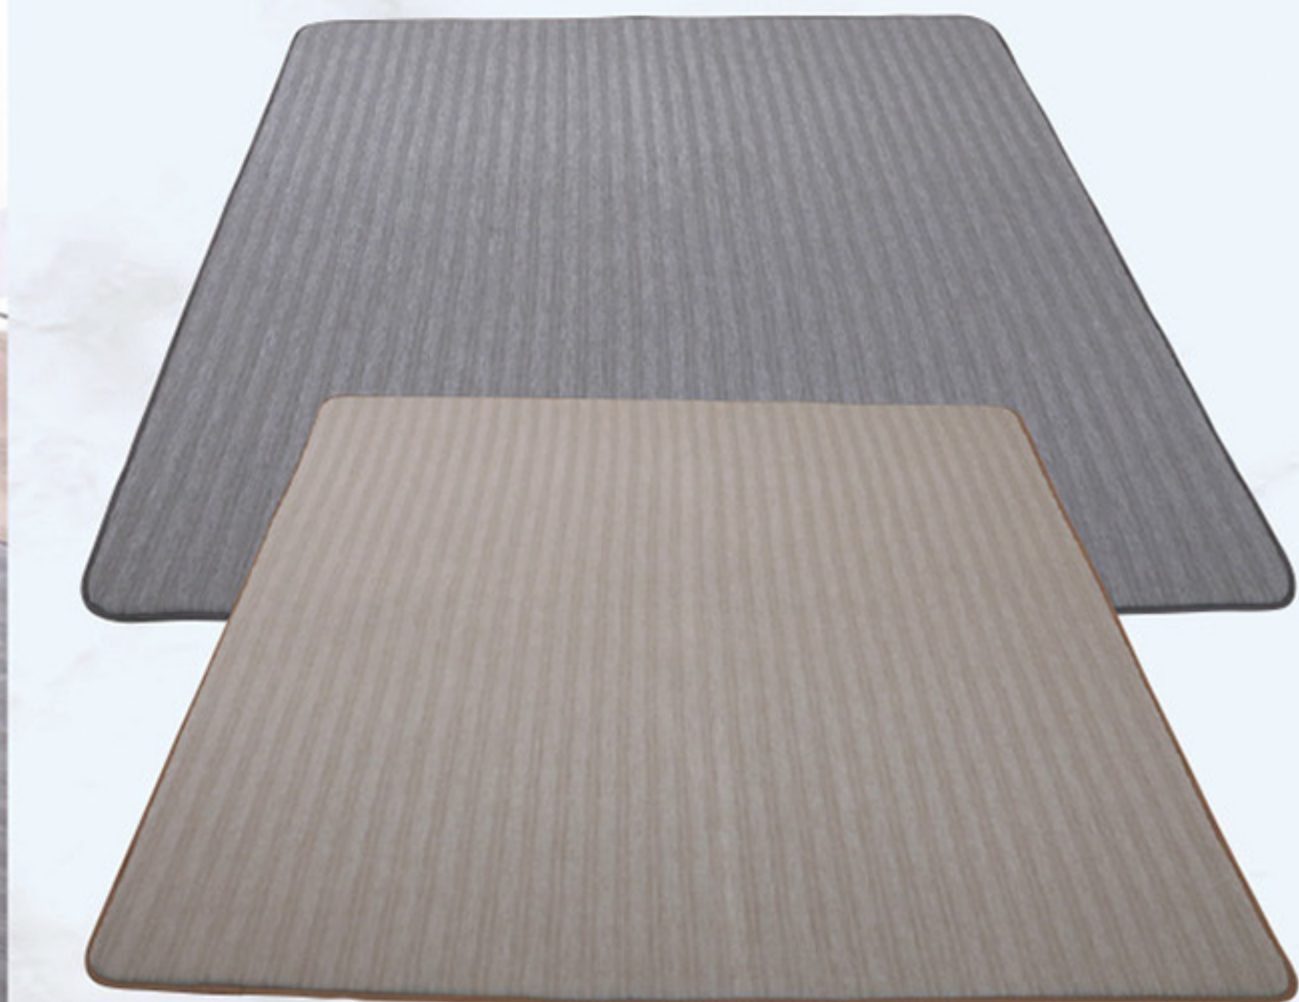

topic.1 暑い夏を快適に! ひんやりラグ

接触
冷感

冷感ラグは欲しいけど青や白は使いにくい...という方にオススメ!

POINT
18mm厚ウレタン入りで踏み心地がよい。

if HOME
001 スペースラグ (ナイロン75%・ポリエステル25%)
① 185x185cm ② 200x250cm
選べる 2色
6,800円 8,800円

接触
冷感

洗濯機で丸洗いができる冷感ラグ。滑り止め付きで安心。

if HOME
002 スペースラグ (ナイロン90%・ポリエステル10%)
① 185x185cm ② 200x250cm
選べる 2色
踏み感アップに下敷き用ラグの使用がおすすめです(下敷き用ラグは10mm厚で3,800円からご用意しております)

4,800円 6,800円

topic.2 おしゃれな収納家具

木目調の天板にはちょっとした小物をディスプレイできます。

POINT
モザイク柄のデザインとレトロな雰囲気の取っ手がポイント。