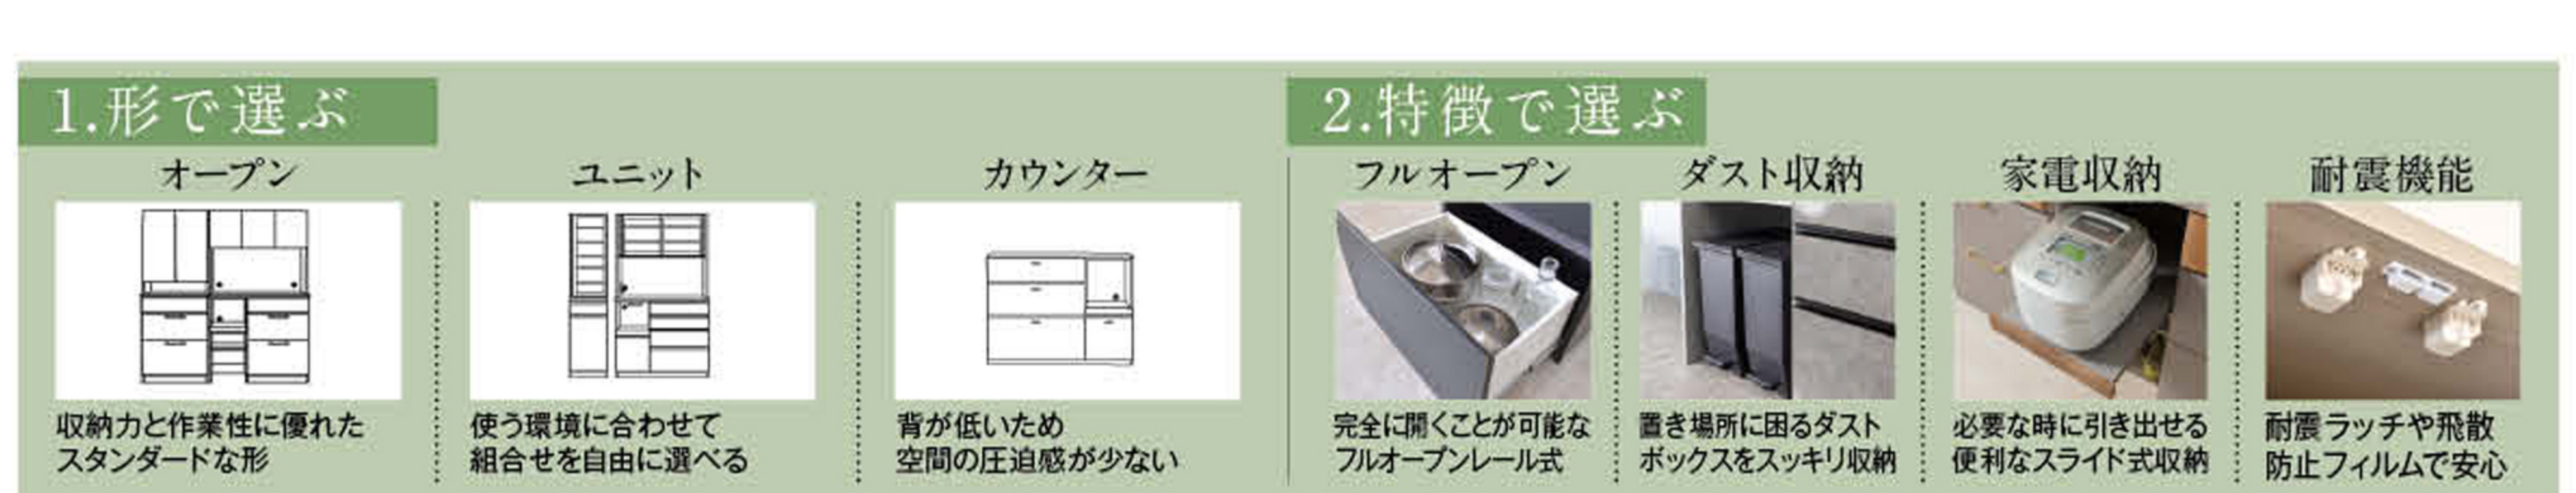

引出しはフルオープン スライドレール式

サイドキャビネットは中段の背面に開口部が設けられているためAV機器の収納にも便利でオススメ

扉はソフトダウンステータを使用

ハイタイプ -スッキリ整理整頓-

HIGH TYPE

70インチ対応 収納豊富 & 壁掛

●背板の凹凸をLEDダウンライトで照らし高級感のある商品です

●引出しは3段階フルオープン スライドレール式

●キャビネット (前板:アッシュ/チーク) W80×D48×H180cm **85,000円**

●TVボード (前板:アッシュ/チーク) W200×D48×H180cm **27,300円**

●キュリオボード (前板:アッシュ/チーク) W80×D48×H180cm **100,000円**

スリムタイプ -スタイリッシュに見せる-

SLIM TYPE

32~65インチ対応

●スピーカーはイメージです

●リモコン付カラーはモダンなセラミック色とストーン調のグレー色がございます

●電動昇降TVスタンド (スチール・塩ビシート裏D) W80×D82×H104~153cm **79,800円**

●引出しは3段階フルオープン スライドレール式

●日本製

●ローボード (MDF・強化紙張り) W120×D40×H38cm **26,800円**

05 食器棚の選び方

オープン&ユニットタイプ -収納力抜群で様々な家電を収納しやすい-

BOARD TYPE

70ダイニングボード (前板:強化紙張り) W180×D48×H180cm **59,800円**

70キッチンボード (前板:強化紙張り) W180×D48×H180cm **79,800円**

可動式の棚でコンパクトなダストボックスを収納可能

引出し上2段はソフトクロージング式・下段2段はフルオープン スライドレール式

●高級感のあるブラックガラスを採用

●ダイニングボード (前板:強化紙張り/A/MDF) W110×D47×H187cm **99,800円**

●ダイニングボード (前板:強化紙張り) W69×D43×H180cm **49,800円**