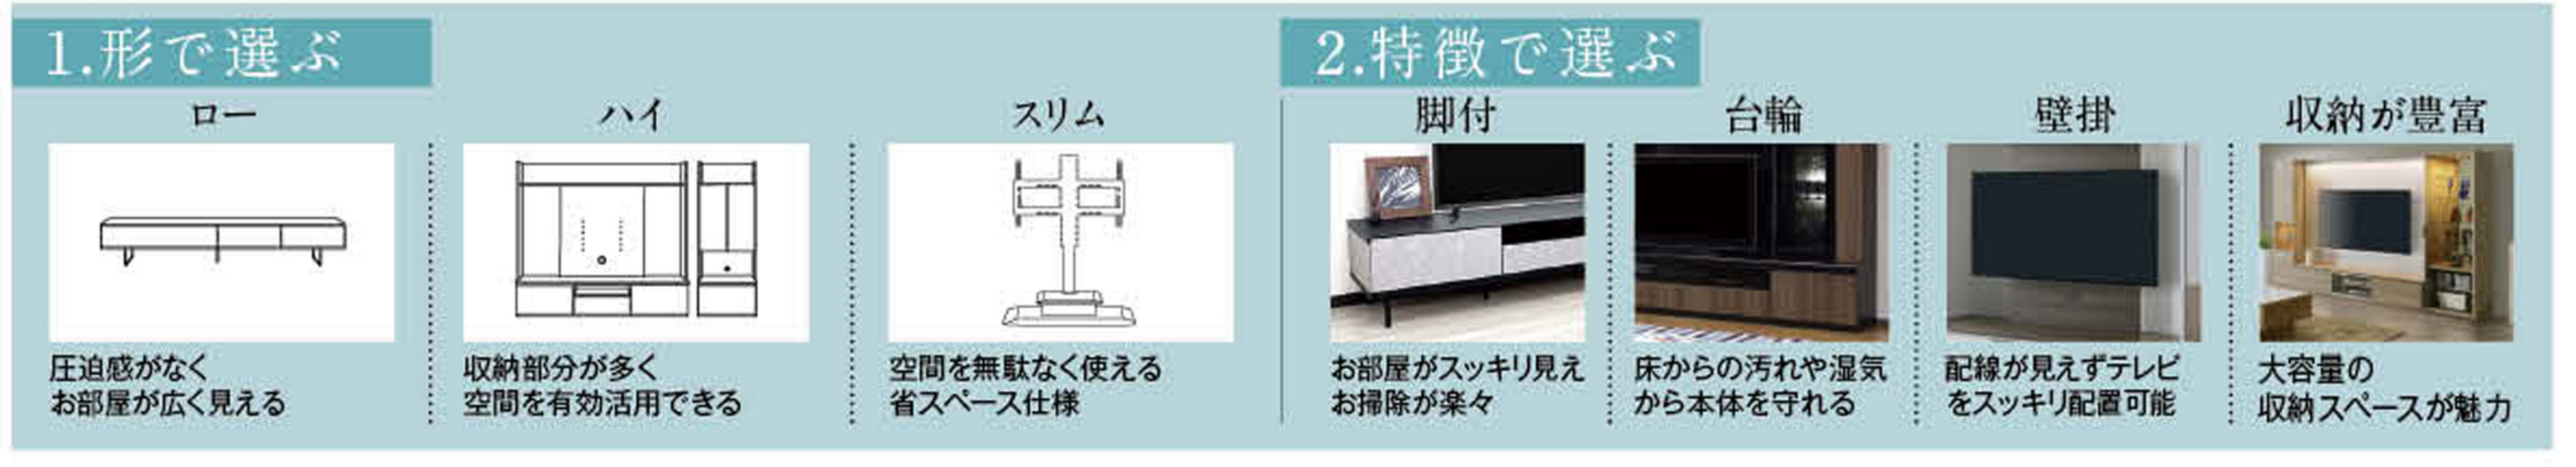

04 TVボードの選び方

※メーカーによって対応インチが異なります。

ロータイプ -スッキリ見せる-

LOW TYPE

65インチ対応 脚付タイプ

●天然木のオーク材をふんだんに使用
●高耐重90kg※引出しは3段階スライドレール式

ロータイプTVボード (シェッドオーク材) W180×D45×H42cm **84,800円**

サイドキャビネット (シェッドオーク材) W50×D45×H70cm **38,000円**×2

引出しはフルオープン スライドレール式

サイドキャビネットは中段の背面に開口部が設けられているためAV機器の収納にも便利でオススメ

扉はソフトダウンステータを使用

ハイタイプ -スッキリ整理整頓-

HIGH TYPE

70インチ対応 収納豊富 & 壁掛

●背板の凹凸をLEDダウンライトで照らし高級感のある商品です

●引出しは3段階フルオープン スライドレール式

●キャビネット (前板:アッシュ/チーク) W80×D48×H180cm **85,000円**

●TVボード (前板:アッシュ/チーク) W200×D48×H180cm **27,300円**

●キュリオボード (前板:アッシュ/チーク) W80×D48×H180cm **100,000円**

スリムタイプ -スタイリッシュに見せる-

SLIM TYPE

32~65インチ対応

●スピーカーはイメージです

●リモコン付カラーはモダンなセラミック色とストーン調のグレー色がございます