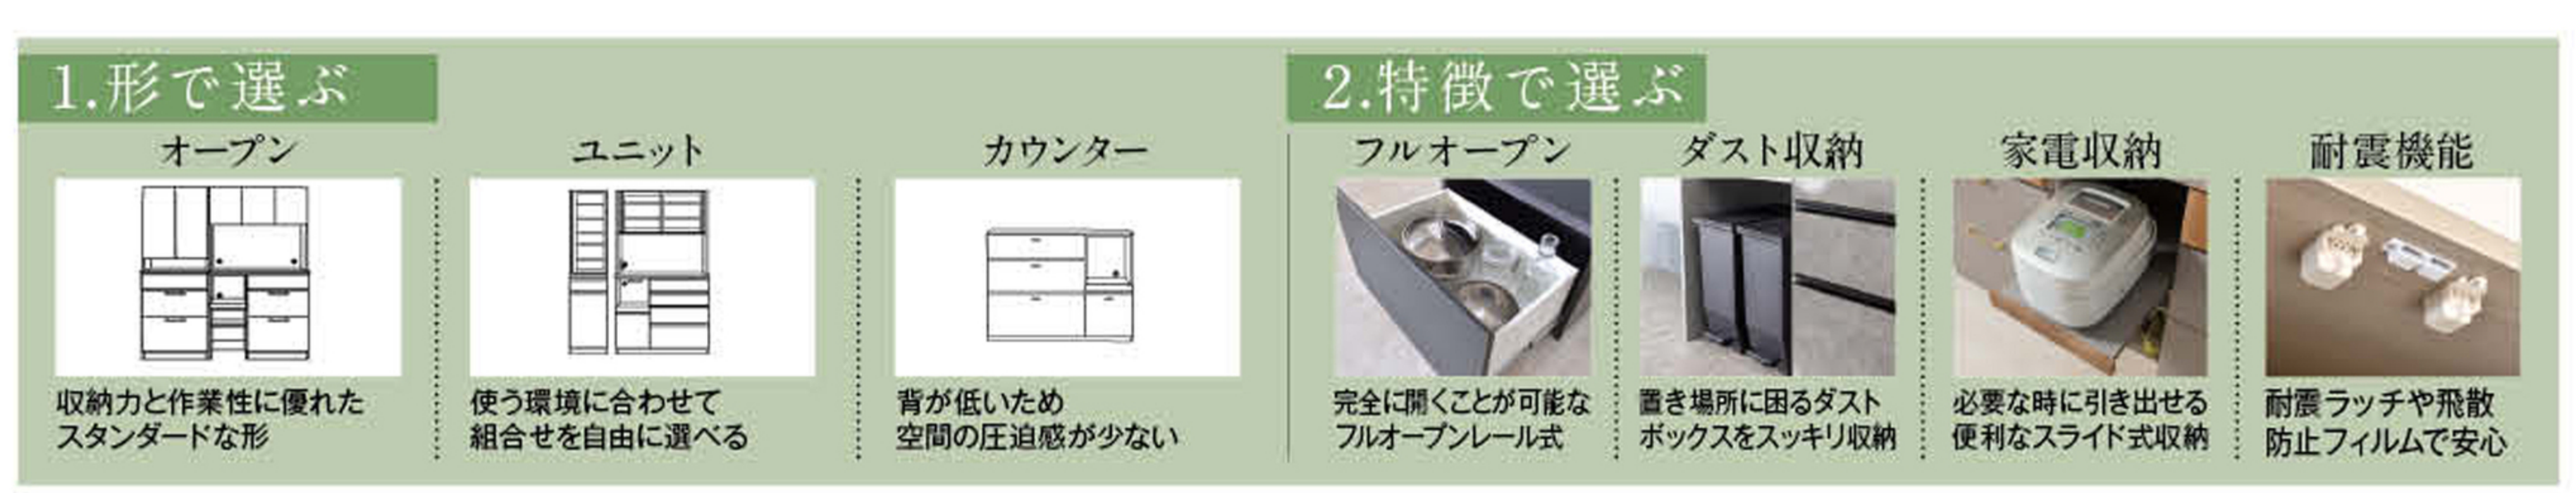

ハイタイプ -スッキリ整理整頓-
HIGH TYPE

70インチ対応 収納豊富 & 壁掛

●引出しは3段階フルオープンスライドレール式

ハイタイプTVボード (ハイグロスシート裏り) W175×D45×H150cm 99,800円

ハイタイプキャビネット (ハイグロスシート裏り) W59×D45×H150cm 49,800円

●引出しはフルオープンスライドレール式
●安心の日本製

スリムタイプ -スタイリッシュに見せる-
SLIM TYPE

32~65インチ対応

●スピーカーはイメージです

●リモコン付カラーはモダンなセラミック色とストーン調のグレー色がご用意です

電動昇降TVスタンド (スチール・塩ビシート裏り) W80×D82×H104~153cm 79,800円

●リモコンで上下する電動昇降タイプ

50インチ対応 脚付タイプ

引出しは3段階フルオープンスライドレール式

●日本製

ロータイプTVボード (MDF・強化紙張り) W120×D40×H38cm 26,800円

05 食器棚の選び方

オープン&ユニットタイプ -収納力抜群で様々な家電を収納しやすい-
BOARD TYPE

70ダイニングボード (前板強化紙張り) W170×D48×H180cm 59,800円

70キッチンボード (前板強化紙張り) W180×D48×H180cm 79,800円

●可動式の棚でコンパクトなダストボックスを収納可能