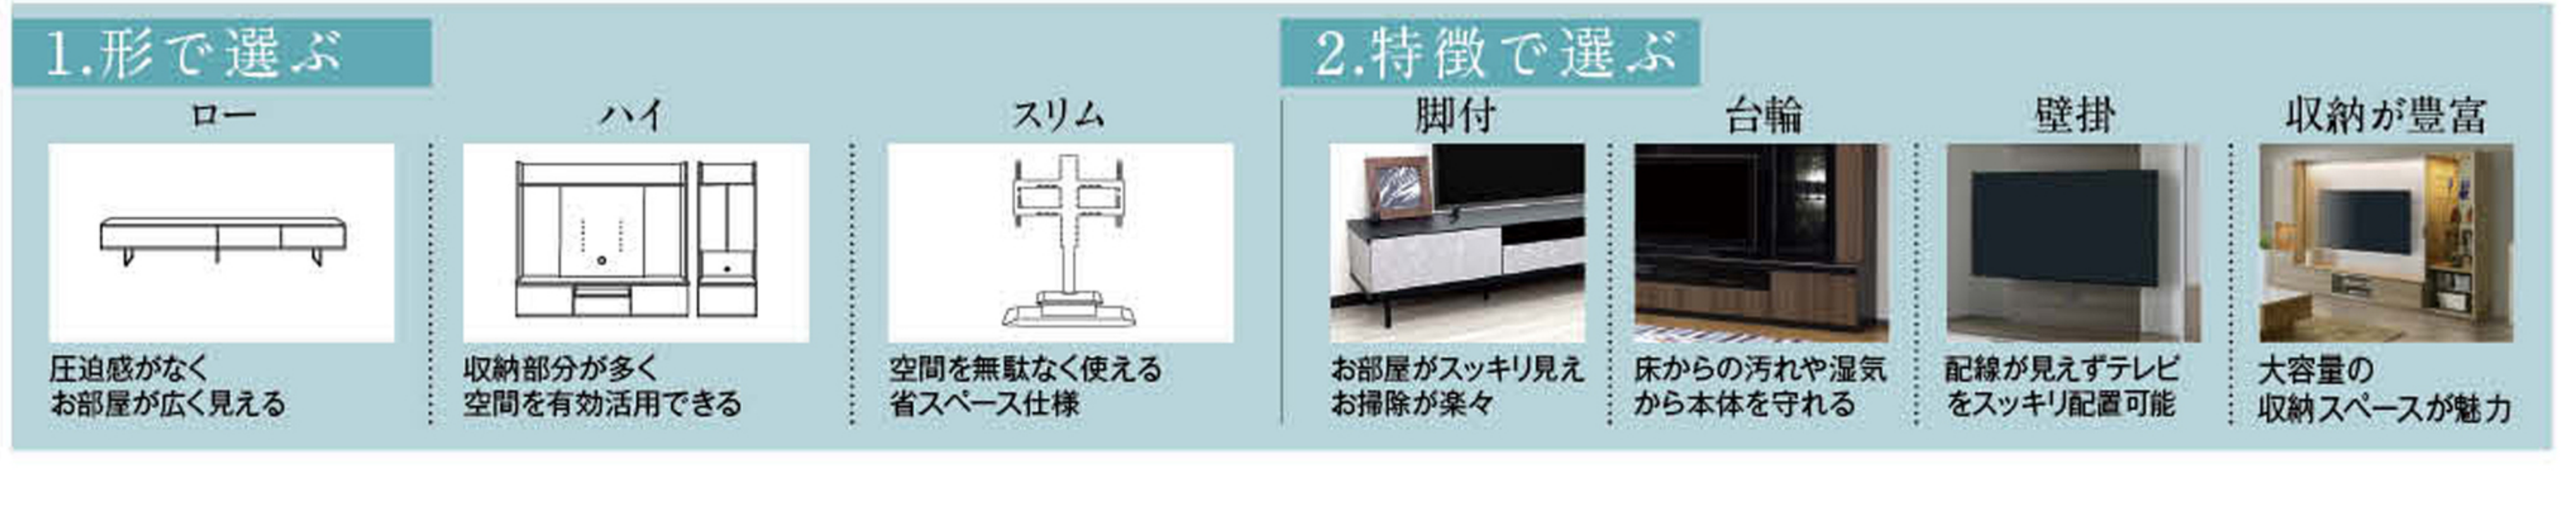

04 TVボードの選び方

※メーカーによって対応インチが異なります。

ロータイプ -スッキリ見せる-
LOW TYPE

65インチ対応 脚付タイプ

●天然木のオーク材をふんだんに使用
●高耐重90kg※引出しは3段階スライドレール式

ロータイプTVボード (レッドオーク材) W180×D45×H42cm 84,800円

サイドキャビネット (レッドオーク材) W50×D45×H70cm 38,000円×2

●サイドキャビネットは中段の背面に開口部が設けられているためAV機器の収納にも便利でオスメ
●扉はソフトダウンリフトを使用

ハイタイプ -スッキリ整理整頓-
HIGH TYPE

70インチ対応 収納豊富 & 壁掛

●引出しは3段階フルオープンスライドレール式

ハイタイプTVボード (ハイグロスシート裏り) W175×D45×H150cm 99,800円

ハイタイプキャビネット (ハイグロスシート裏り) W59×D45×H150cm 49,800円

●引出しはフルオープンスライドレール式
●安心の日本製

スリムタイプ -スタイリッシュに見せる-
SLIM TYPE

32~65インチ対応

●スピーカーはイメージです

●リモコン付カラーはモダンなセラミック色とストーン調のグレー色がご用意です

電動昇降TVスタンド (スチール・塩ビシート裏り) W80×D82×H104~153cm 79,800円

●リモコンで上下する電動昇降タイプ

50インチ対応 脚付タイプ

引出しは3段階フルオープンスライドレール式

●日本製