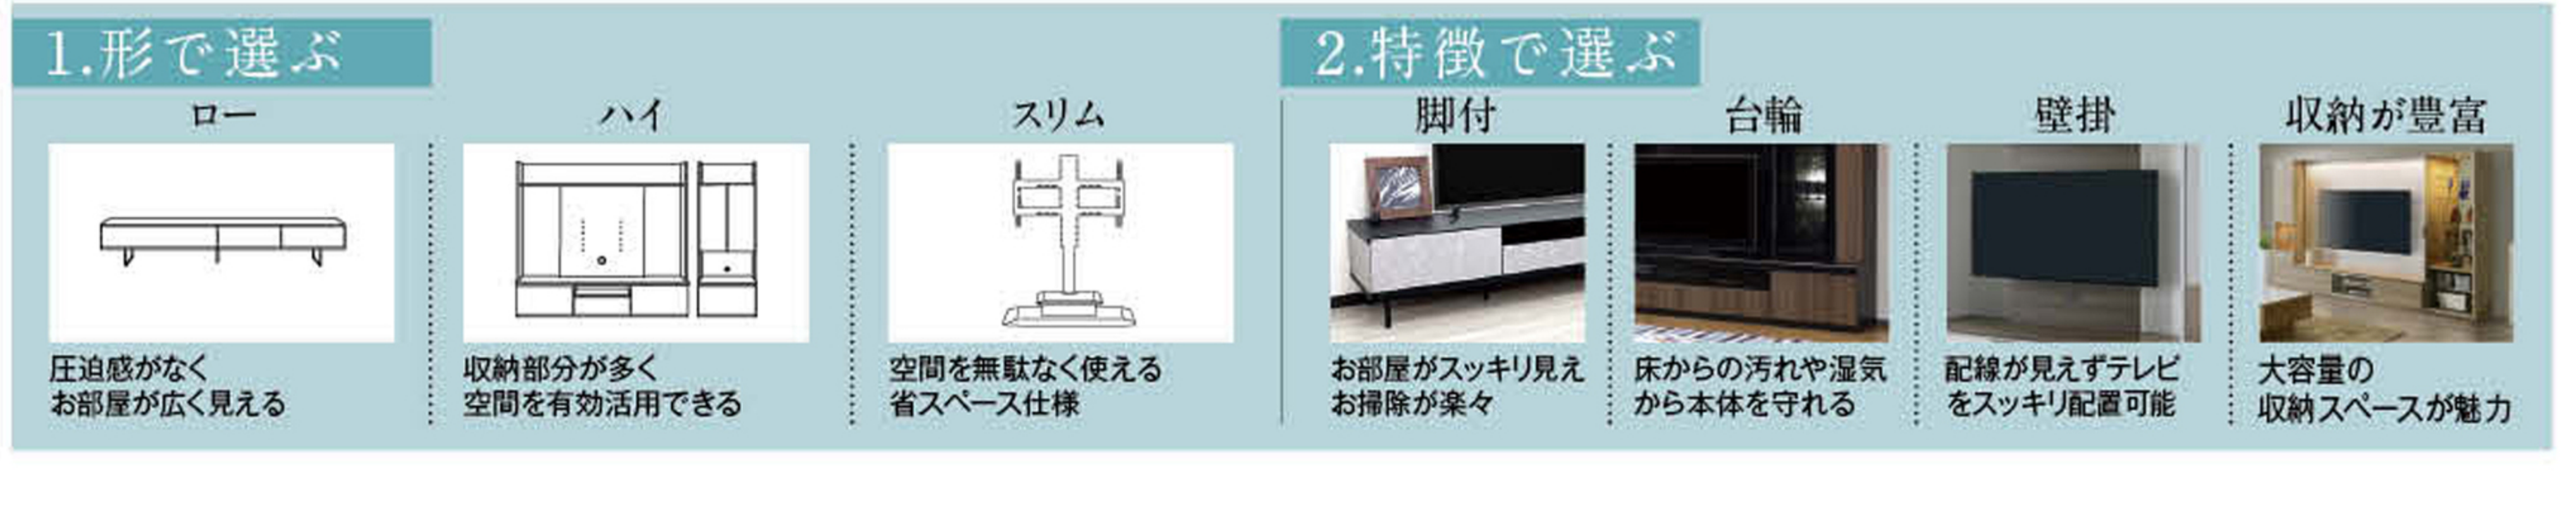

04

大型テレビに対応
LIVING

TVボードの選び方

※メーカーによって対応インチが異なります。

ロータイプ -スッキリ見せる-

LOW TYPE

65インチ対応 脚付タイプ

●天然木のオーク材をふんだんに使用
●耐荷重90kg※引出しは3段階スライドレール式

①ローTVボード (シェッドオーク材) W180×D45×H42cm **84,800円**

②サイドキャビネット (シェッドオーク材) W50×D45×H70cm **38,000円**×2

●サイドキャビネットは中段の背面に開口部が設けられているためAV機器の収納にも便利でオススメ
●扉はソフトダウンステータを使用

2e if HOME

ハイタイプ -スッキリ整理整頓-

HIGH TYPE

70インチ対応 収納豊富 & 壁掛

①TVボード (ハイグロスシート張り) W175×D45×H150cm **99,800円**

引出しはフルオープンスライドレール式

②キャビネット (ハイグロスシート張り) W59×D45×H180cm **49,800円**

安心の日本製

スリムタイプ -スタイリッシュに見せる-

SLIM TYPE

32~65インチ対応

●スピーカーはイメージです

●リモコン付カラーはモダンなセラミック色とストーン調のグレー色がございます

①電動昇降TVスタンド (スチール・塩ビシート張り) W80×D82×H104~153cm **79,800円**

104~153cmの高さに調節可能

②キャビネット (前板:アッシュ/チーク) W80×D48×H180cm **85,000円**

③TVボード (前板:アッシュ/チーク) W200×D48×H180cm **27,300円**