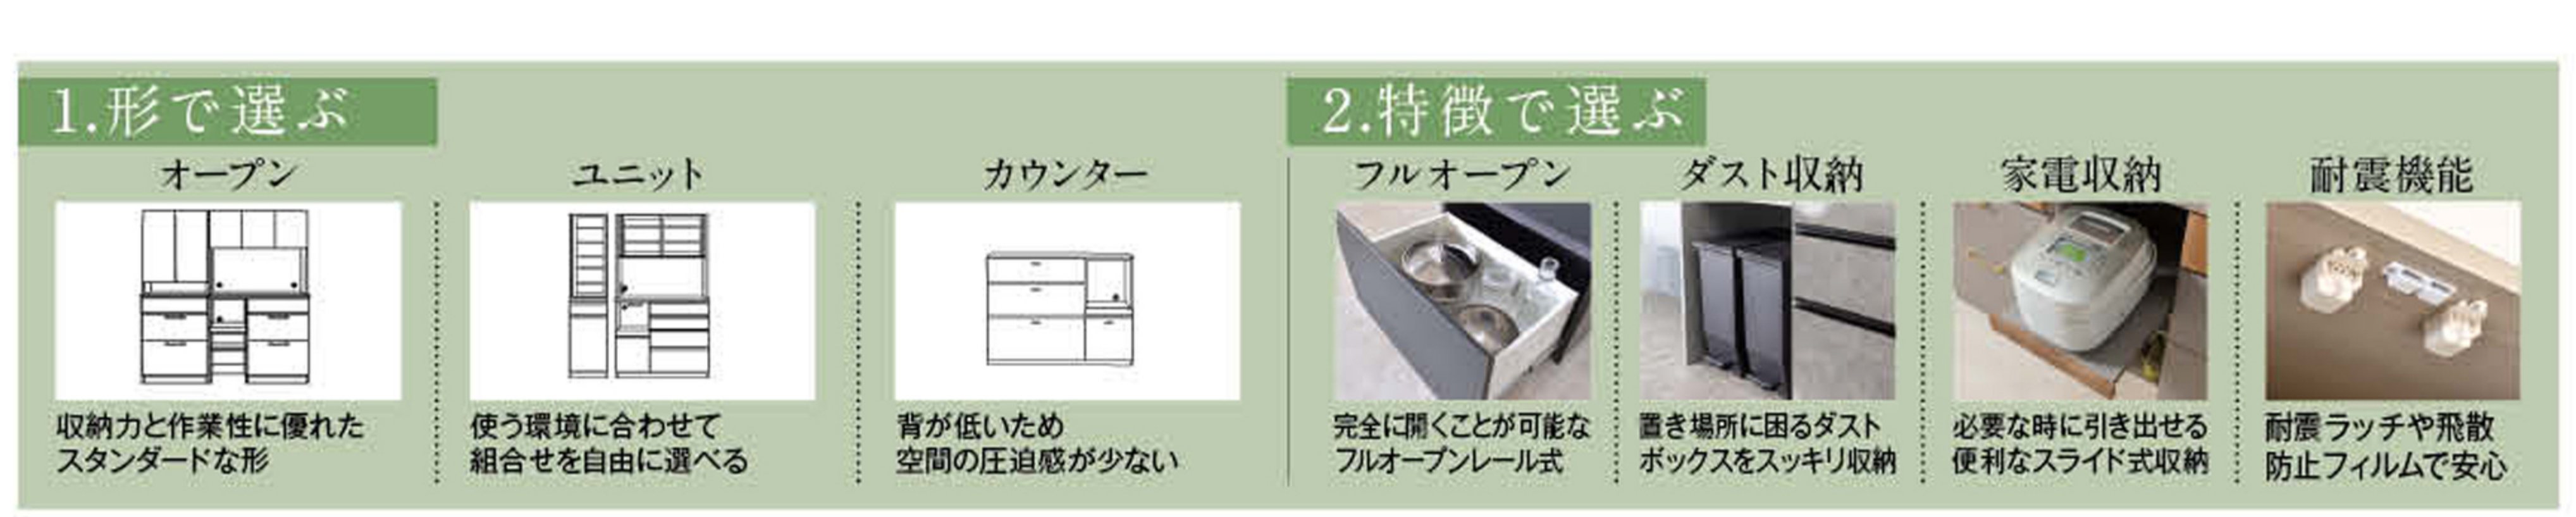

●リモコン付カラーはモダンなセラミック色とストーン調のグレー色がございます

①電動昇降TVスタンド (スチール・塩ビシート張り) W80×D82×H104~153cm **79,800円**

104~153cmの高さに調節可能

②キャビネット (前板:アッシュ/チーク) W80×D48×H180cm **85,000円**

③TVボード (前板:アッシュ/チーク) W200×D48×H180cm **27,300円**

④キュリオボード (前板:アッシュ/チーク) W80×D48×H180cm **10,000円**

引出しは3段階フルオープンスライドレール式

●日本製

⑤ローボード (MDF・強化紙張り) W120×D40×H38cm **26,800円**

50インチ対応 脚付タイプ

os すす

05

主婦の味方
DINING

食器棚の選び方

オープン&ユニットタイプ -収納力抜群で様々な家電を収納しやすい-

BOARD TYPE

①ダイニングボード (前板:強化紙張り) W175×D48×H180cm **59,800円**

可動式の棚でコンパクトなダストボックスを収納可能

②キッチンボード (前板:強化紙張り) W185×D48×H180cm **79,800円**

高質感のあるデザイン

③ダイニングボード (前板:強化紙張り) W175×D48×H180cm **99,800円**