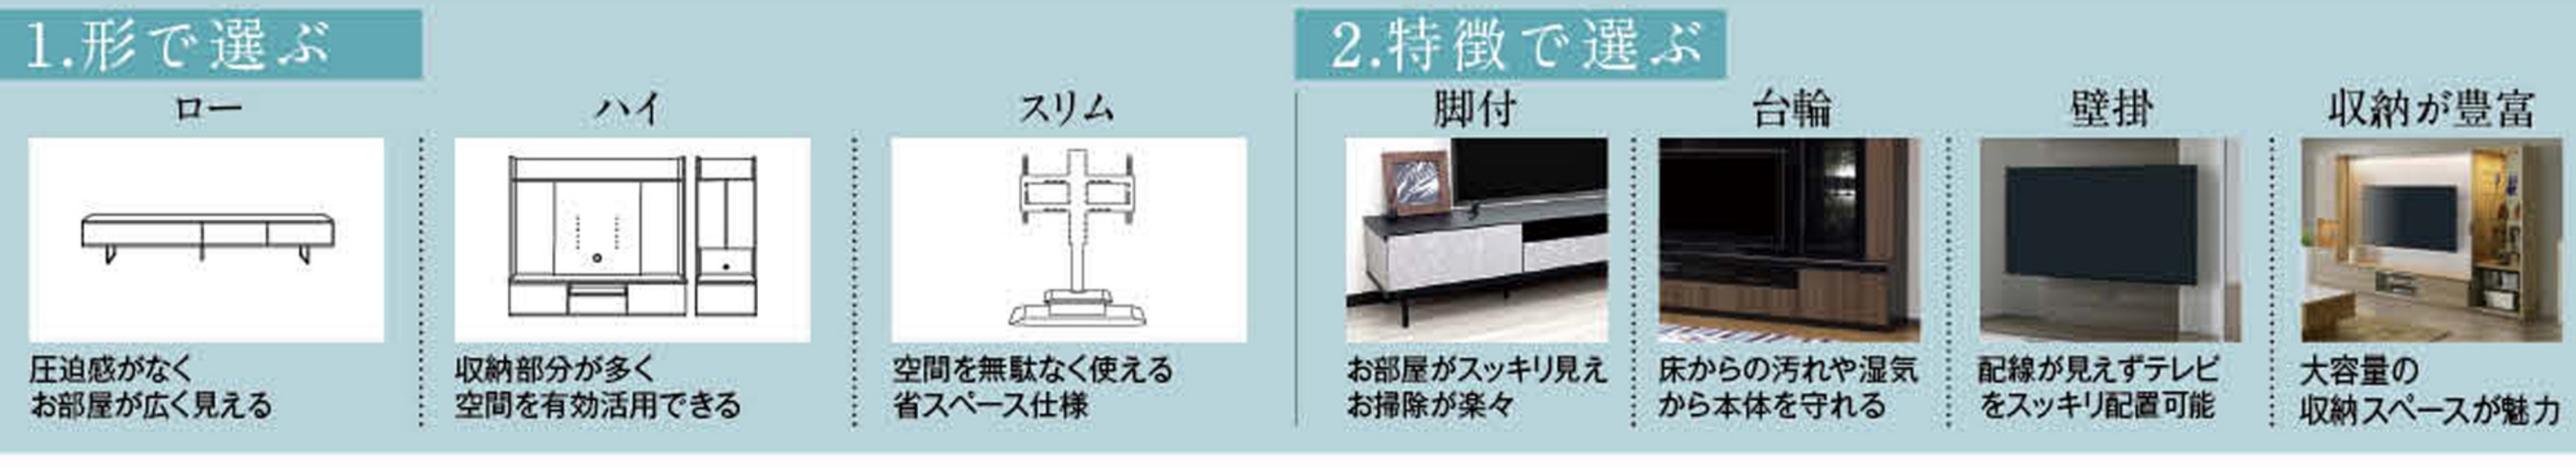

## TVボードの選び方

※メーカーによって対応インチが異なります。

### ロータイプ -スッキリ見える-

LOW TYPE

65インチ対応 脚付タイプ

●天然木のオーク材をふんだんに使用  
●重量90kg※引出しは3段スライドレール式

①ローTVボード (レッドオーク材) W180×D45×H42cm 84,800円

②サイドキャビネット (レッドオーク材) W50×D45×H70cm 38,000円×2

●サイドキャビネットは中段の背面に開口部が設けられているためAV機器の収納にも便利でオススメ  
●扉はソフトダウンステータを使用