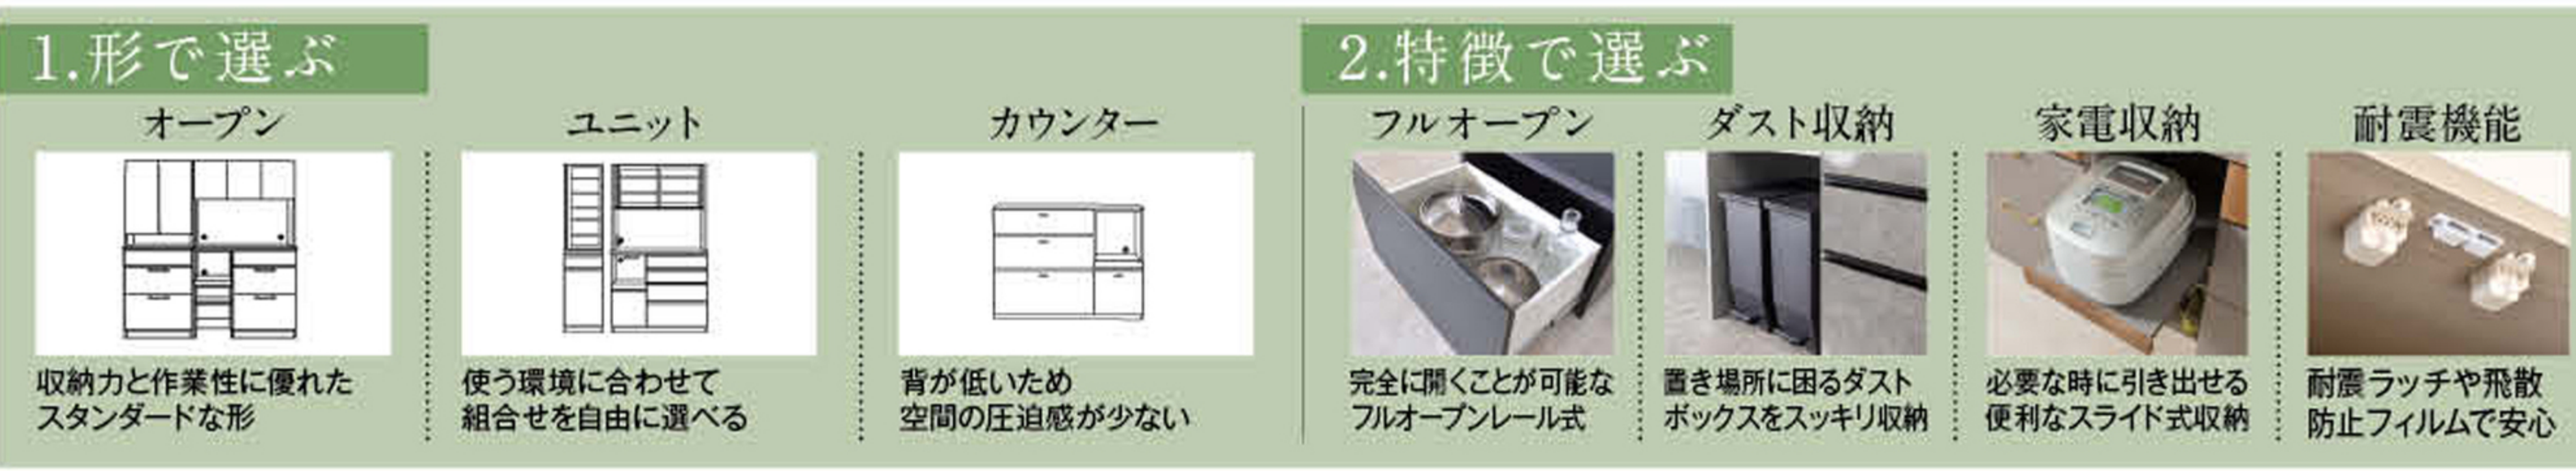

●前板3枚は木目が通る仕様で高級感を演出  
●本体は桐無垢材+黒色うづくり風仕上げ  
●足元は留め加工を施し足元を演出  
●引出しはソフトクローズ3段スライドレール式  
●中央扉はフラップ式  
●扉はソフトダウンステータを使用

①ローボード (ウォールナット突板・桐無垢材) W180×D45×H101cm 99,800円 (サイズ選べ) 210cm幅

65インチ対応 収納豊富 & 壁掛

●背板の凹凸をLEDライトで照らし高級感のある商品です  
●引出しは3段フルオープン スライドレール式

①キャビネット (前板:アッシュ/チーク) W80×D48×H160cm 85,000円

②TVボード (前板:アッシュ/チーク) W200×D48×H160cm 27,300円

③キュリオボード (前板:アッシュ/チーク) W80×D48×H100cm 10,000円

50インチ対応 脚付タイプ

●引出しは3段フルオープン スライドレール式

●日本製

①ローボード (MDF・強化ガラス) W120×D40×H38cm 26,800円

## 食器棚の選び方

### オープン&ユニットタイプ -収納力抜群で様々な家電を収納しやすい-

BOARD TYPE

①キッチンボード (前板:強化ガラス) W185×D45×H180cm 79,800円

②ダイニングボード (前板:強化ガラス) W180×D45×H180cm 59,800円

●可動式の棚でコンパクトなダストボックスを収納可能

①オープンフルオープン (前板:強化ガラス) W110×D47×H180cm 99,800円 (サイズ選べ) 130-150cm幅