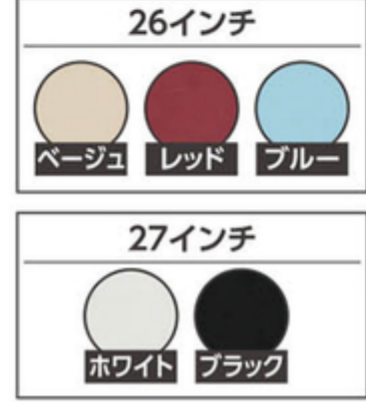

各21,800円 (税込各23,980円)

27インチ 外装6段ソフト LED常時点灯ライト

タウン車〈NH-600〉

各24,800円 (税込各27,280円)

26インチ 27インチ 外装6段ソフト LED常時点灯ライト

軽快車〈NH-502〉

各27,091円 (税込各29,800円)

27インチ 外装6段ソフト LEDオートライト

低床アルミフレームの人気モデル ※パールオリーブ・ライトパープルは22インチのみのカラー アッシュゴールド・ワインレッドは24・26インチのみのカラーとなります

小径車

20インチ 外装6段ソフト LEDブロックライト

軽快車〈NH-500〉

各22,800円 (税込各25,080円)

20インチ 外装6段ソフト 制動力の強いVブレーキ

ASAHICYCLE 軽快車〈NIJIC CORON〉

各31,637円 (税込各34,800円)