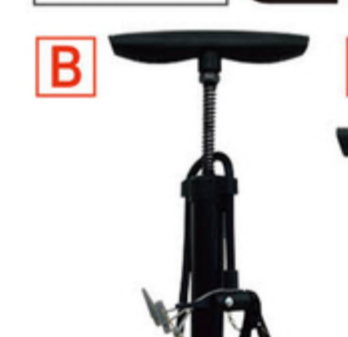

低床アルミフレームの人気モデル ※パールオリーブ・ライトパープルは22インチのみのカラー アッシュゴールド・ワインレッドは24・26インチのみのカラーとなります

オプション

備えて安心!

※写真はイメージです

選べるセットセール

- A 自転車用ヘルメット
- or
- B タンク付空気入れ
- or
- C ポンピングが軽い空気入れ

対象自転車と同時購入でお買い得!

※ヘルメット、空気入れのセットセールの割引は併用できません

サイズ調整可能なアジャスター付

A 自転車用ヘルメット 各4,073円 (税込各4,480円)

対象自転車と同時購入で 税込500円引

英式・米式バルブ専用

B タンク付空気入れ 1,164円 (税込1,280円)

対象自転車と同時購入で 税込100円引

自転車・ボール浮輪に使える

C ポンピングが軽い空気入れ 1,346円 (税込1,480円)