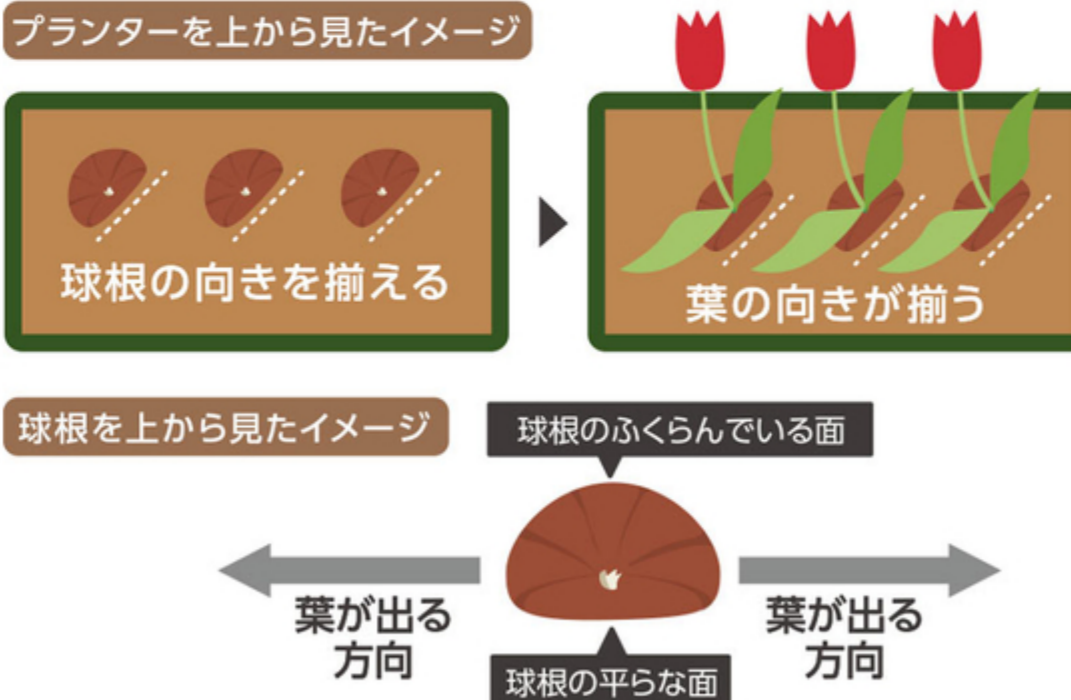

## 球根の植え方

秋植え球根をキレイに咲かせよう! 上手な球根の植え方をご紹介します

**ポイント1**  
**種類別の植付け深さ**  
球根を植付ける際は  
根を張ることができる  
十分な深さを確保することが重要

**ポイント2**  
**球根の植付け間隔**  
球根の大きさの  
2~3倍の深さと  
間隔を空けて植付ける

**ポイント3**  
**球根には向きがある**  
チューリップを植付ける際は  
球根の平らな面の向きを揃えると  
生長した葉が重ならずきれいに咲く

**ポイント4**  
**水やり**  
植付け後は  
球根の根が伸びる  
大事な時期

# 色とりどりのお庭へ 花苗編