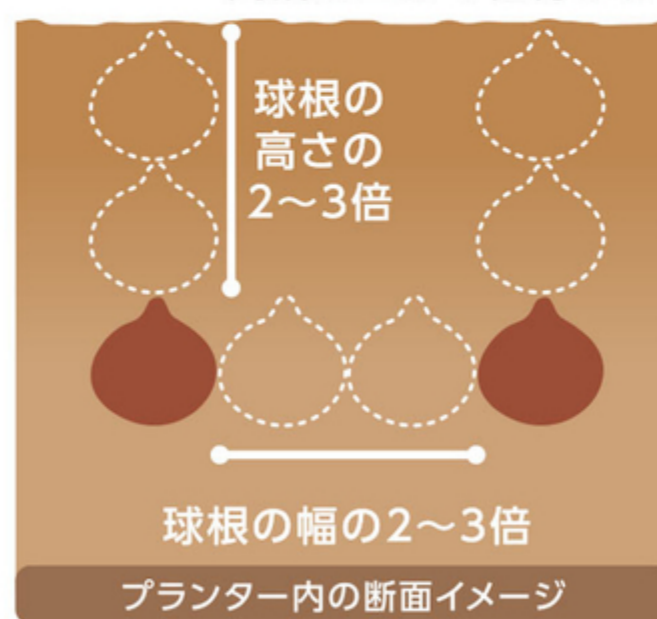

**A**  
**1+2+3+4**  
合計価格  
税込1,091円  
のところ

目安:チューリップ球根5球  
**798円**  
(税込877円)  
税込214円お得

**B**  
**1+2+3+4**  
合計価格  
税込1,191円  
のところ

目安:チューリップ球根10球  
**898円**  
(税込987円)  
税込204円お得

## 球根の植え方

秋植え球根をキレイに咲かせよう! 上手な球根の植え方をご紹介します

**ポイント1**  
**種類別の植付け深さ**  
球根を植付ける際は  
根を張ることができる  
十分な深さを確保することが重要

**ポイント2**  
**球根の植付け間隔**  
球根の大きさの  
2~3倍の深さと  
間隔を空けて植付ける

**ポイント3**  
**球根には向きがある**  
チューリップを植付ける際は  
球根の平らな面の向きを揃えると  
生長した葉が重ならずきれいに咲く

**ポイント4**  
**水やり**  
植付け後は  
球根の根が伸びる  
大事な時期