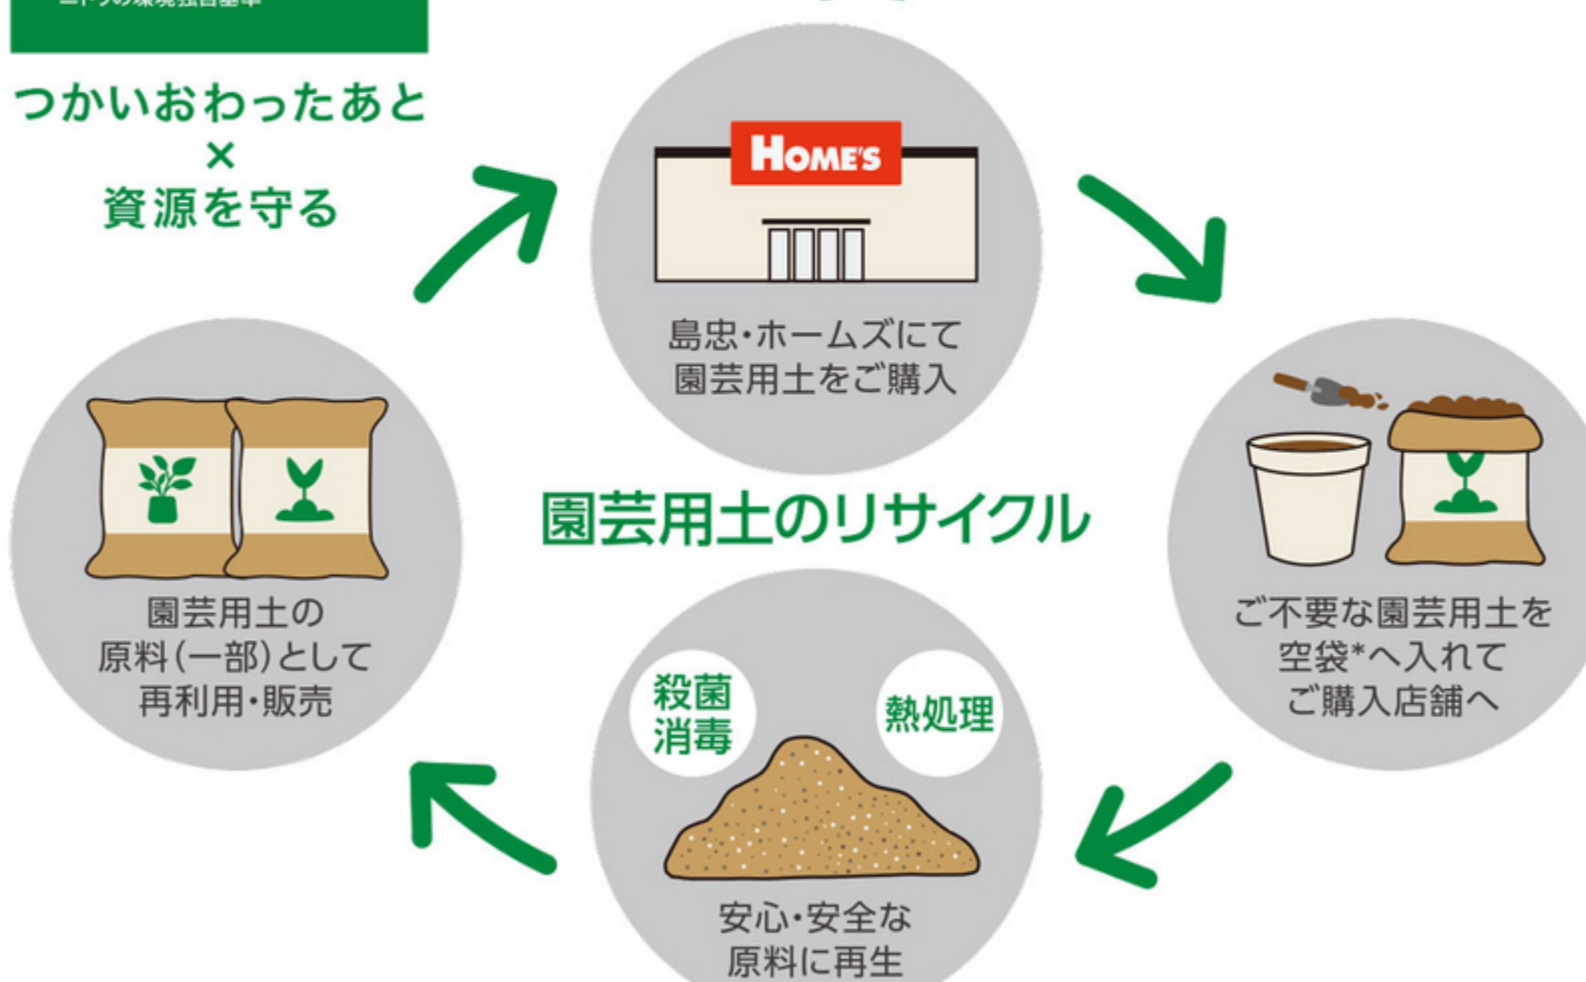

※種は別売りです  
※写真はイメージです

Richell スプラウトファーム

①(12型N) 水容量:約0.30L  
■約幅12.9×奥12.4  
×高8.5cm 各**398円**  
(税込各**437円**)

②(24型N) 水容量:約0.70L  
■約幅23.7×奥12.3  
×高8.5cm 各**598円**  
(税込各**657円**)

島忠・ホームズで  
園芸用土をお買上げの  
お客様へ

ご不要な  
「園芸用土」を  
お持ち込み  
ください

お持ち込みの際は  
お近くの店員まで  
お声がけください

お持ち込み  
方法は  
こちら

Nitori's  
ecology  
ニトリの環境独自基準

つかいおわたあと  
×  
資源を守る

## 新たな園芸用土へ 生まれ変わります

お持ち込みになる前に  
ゴミ・異物は取り除いてください

\*島忠・ホームズでご購入いただいた園芸用土の空袋に限り  
お持ち込みはご購入時と同数量かつ同容量に限定させていただきます  
※ゴミ・異物が入っている場合、回収をお断りさせていただきます  
※配達時の受付は行っておりません ※お持ち込み品はお返しできません  
※詳しくは店舗にてご確認ください ※イラスト・写真はイメージです