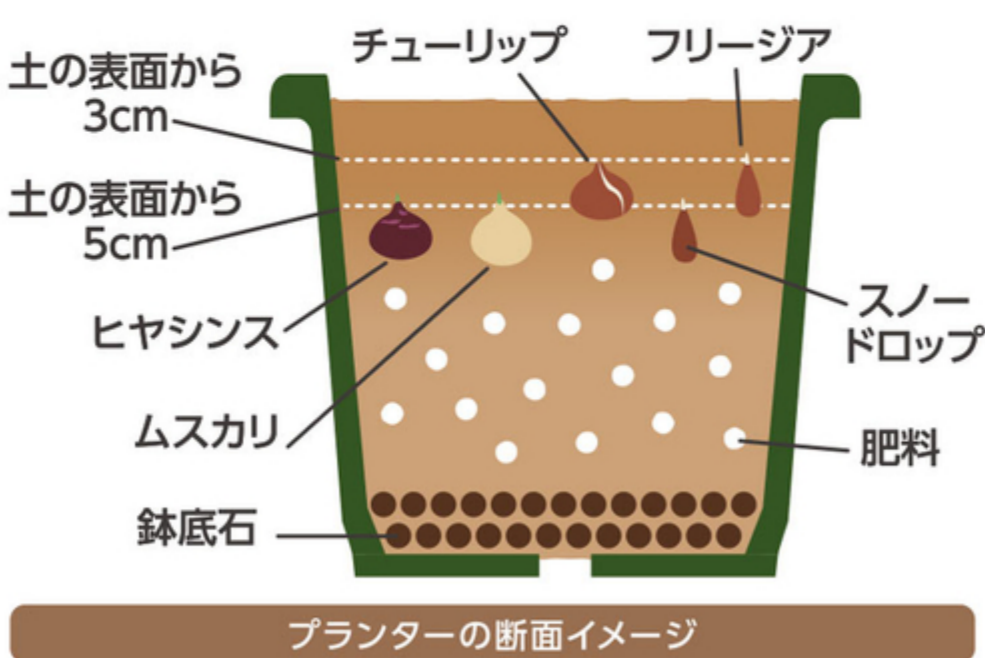

**A**  
**1+2+3+4**  
合計価格  
税込1,091円  
のところ

目安:チューリップ球根5球  
**798円**  
(税込877円)  
税込214円お得

**B**  
**1+2+3+4**  
合計価格  
税込1,191円  
のところ

目安:チューリップ球根10球  
**898円**  
(税込987円)  
税込204円お得

## 球根の植え方

秋植え球根をキレイに咲かせよう! 上手な球根の植え方をご紹介します

**ポイント1**  
**種類別の植付け深さ**  
球根を植付ける際は  
根を張ることができる  
十分な深さを確保することが重要

**ポイント2**  
**球根の植付け間隔**  
球根の大きさの  
2~3倍の深さと  
間隔を空けて植付ける

**ポイント3**  
**球根には向きがある**  
チューリップを植付ける際は  
球根の平らな面の向きを揃えると  
生長した葉が重ならずきれいに咲く

**ポイント4**  
**水やり**  
植付け後は  
球根の根が伸びる  
大事な時期