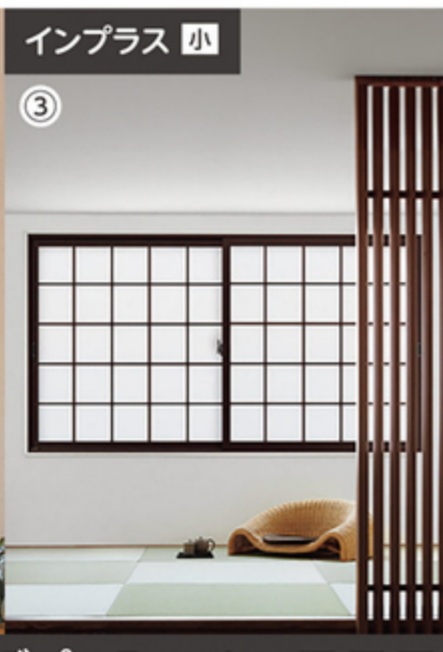

内装リフォーム

こんなに変わる! 内窓のメリット

- 1 断熱効果: 外気温の影響を受けにくい
- 2 UVカット: お肌と家具を直射日光から守る
- 3 結露軽減: 結露をおさえ、いつも快適に
- 4 侵入抑止効果: 二重の窓で簡単に侵入させない

LIXIL 内窓インプラス
Low-E複層ガラス(透明3mm) (一例として)
① 掃き出し窓用(2枚建て)×1箇所
■約幅170×高180cm×1
標準工事付 **98,000円**
(税込107,800円)

LIXIL 内窓インプラス Low-E複層ガラス(透明3mm) (一例として)
① 掃き出し窓用(2枚建て)×1箇所 ■約幅170×高180cm×1
② 腰高窓用(2枚建て)×2箇所 ■約幅150×高120cm×1
③ 約幅100×高80cm×1
標準工事付 (税込107,800円) (税込52,580円) (税込38,280円)
①+②+③インプラス合計 標準工事付 **180,600円**
(税込198,660円)

断熱玄関ドア リシェント M17型 k2仕様
片開き ランマなし 採光なし
■約幅86.4×高235.6cm
標準工事付 **370,000円**
(税込407,000円)

断熱ウレタンフォーム工事
18坪施工の場合
標準工事付 **635,400円**
(税込698,940円)

※10坪以上の施工となります
※建物の状況により施工期間が異なる場合や追加費用が発生する場合があります

外壁・屋根リフォーム

お手頃プラン
3回塗り塗装 期待耐用年数 13~16年
アステックペイント 外壁塗装 (シリコンREVO1000-IR)
598,000円より
(税込657,800円より)

施工期間 約5日 屋根面積 50㎡相当
アステックペイント 屋根塗装 (スーパーシャネツサーモSi)
170,000円より
(税込187,000円より)

外壁塗装+屋根塗装 合計 76.8万円より
(税込844,800円より)

3回塗り塗装 期待耐用年数 16~20年
アステックペイント 外壁塗装 (フッ素REVO1000-IR)
668,000円より
(税込734,800円より)

施工期間 約10日 総壁面積:120㎡相当
アステックペイント 外壁塗装 (フッ素REVO1000-IR)
668,000円より
(税込734,800円より)

施工期間 約5日 屋根面積:50㎡相当
アステックペイント 屋根塗装 (スーパーシャネツサーモF)
220,000円より
(税込242,000円より)

外壁塗装+屋根塗装 合計 88.8万円より
(税込976,800円より)

3回塗り塗装 期待耐用年数 20~24年
アステックペイント 外壁塗装 (無機ハイブリッドウォール)
778,000円より
(税込855,800円より)

施工期間 約10日 総壁面積:120㎡相当
アステックペイント 外壁塗装 (無機ハイブリッドウォール)
778,000円より
(税込855,800円より)

施工期間 約5日 屋根面積:50㎡相当
アステックペイント 屋根塗装 (無機ハイブリッドコートJY-IR)
260,000円より
(税込286,000円より)

外壁塗装+屋根塗装 合計 103.8万円より
(税込1,141,800円より)