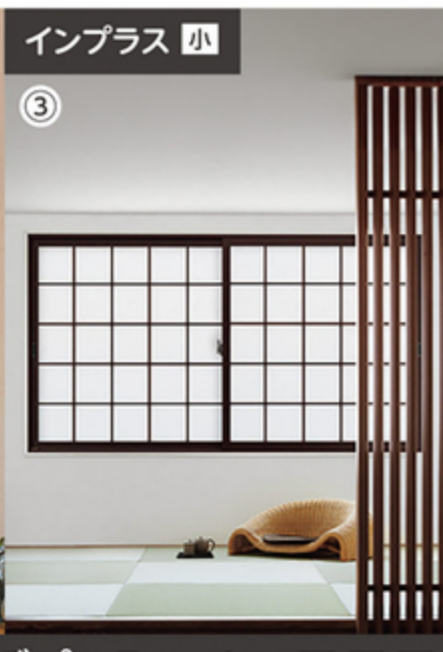

施工時間 約1.5時間

キッチン用

お湯の出ない位置が「カチッ」とわかる「E」位置フック

SANEI シングルワンホールスプレー混合水栓 (K8712E12JV) 標準工事付 **19,800円** (税込21,780円)

内装リフォーム

こんなに変わる! 内窓のメリット

- 1 断熱効果: 外気温の影響を受けにくい
- 2 UVカット: お肌と家具を直射日光から守る
- 3 結露軽減: 結露をおさえ、いつも快適に
- 4 侵入抑止効果: 二重の窓で簡単に侵入させない